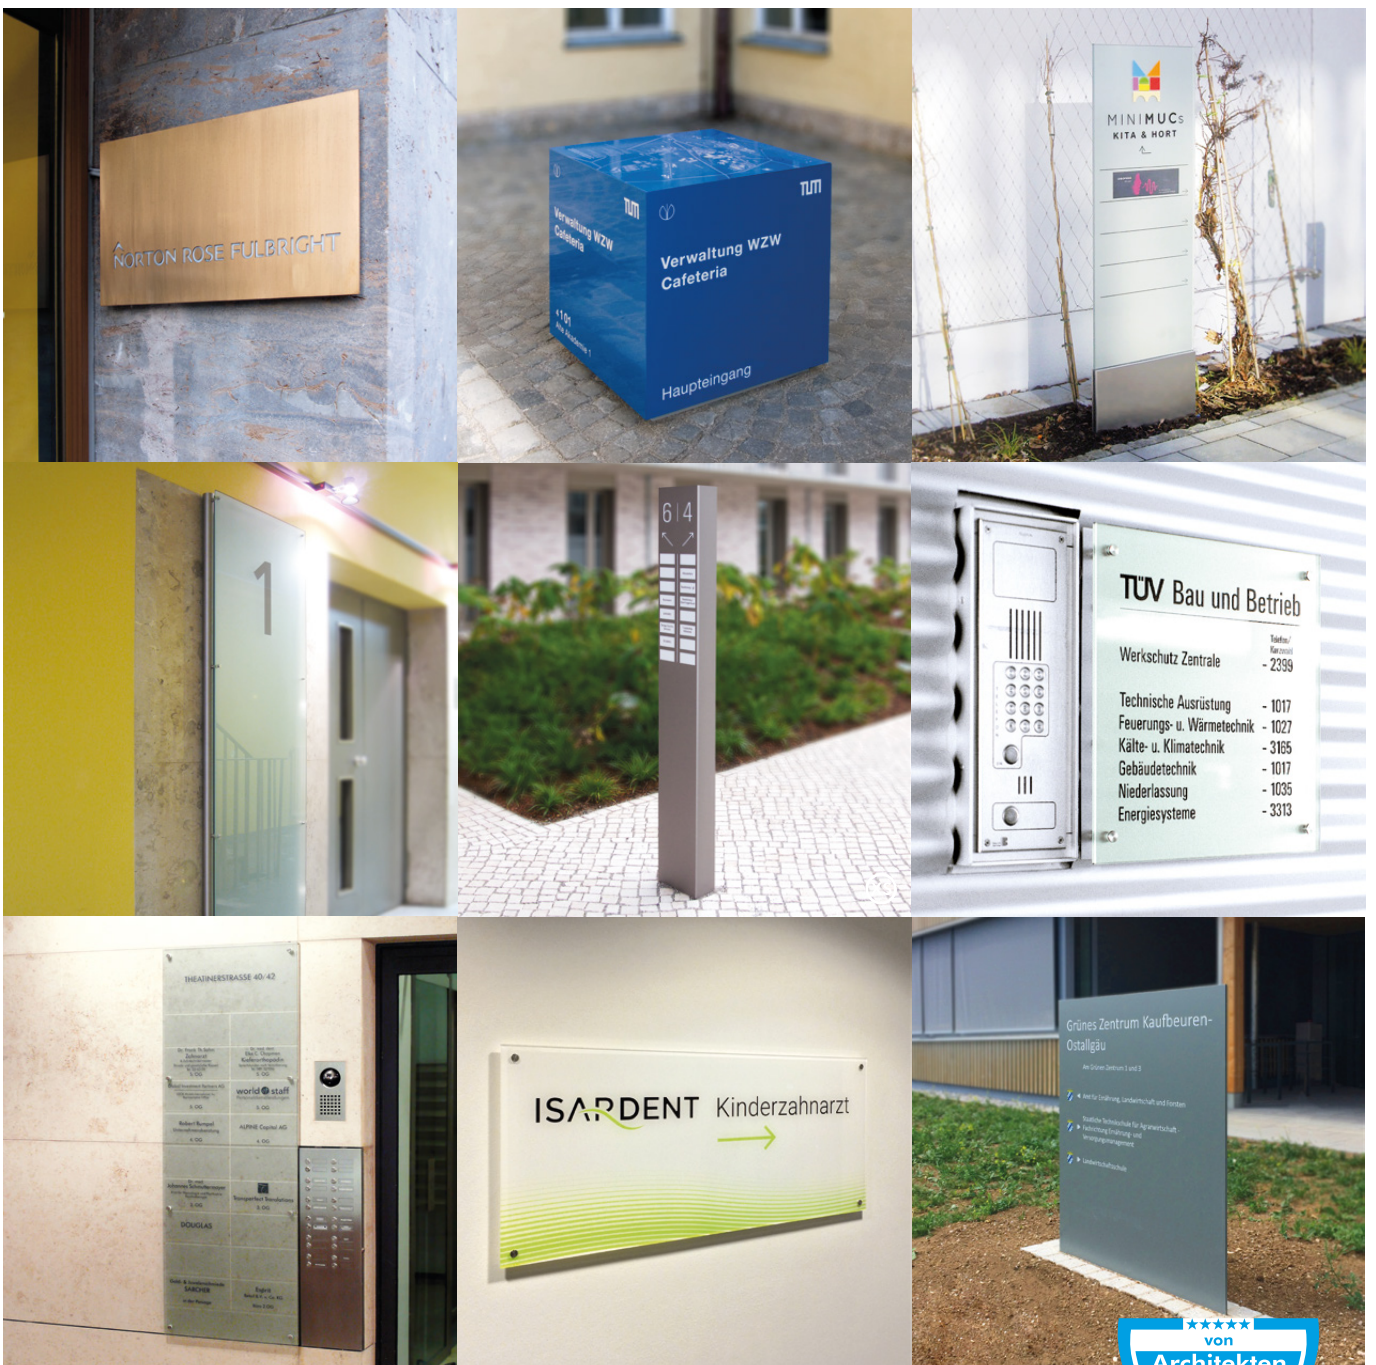

INFO- UND LEITSYSTEME

WERBETECHNIK | DIGITALDRUCK | BRAND DESIGN

Neben der ansprechenden Architektur ist die schnelle und intuitive Wegführung ein wichtiger informativer Bestandteil eines Gebäudes. Dies wird durch das Zusammenspiel von Farbe, Form und Schrift verstärkt kommuniziert und trägt auch zum Wohlbefinden aller Besucher und Mitarbeiter eines Unternehmens bei.

Die XYLO-Sign Prien GmbH fertigt unter anderem freistehende Stelen und Pylone, Seilsysteme oder Wandschildanlagen aus Glas, Plexiglas, Messing, Alu oder Edelstahl. Beleuchtet oder unbeleuchtet, für den Innen- oder Außeneinsatz.