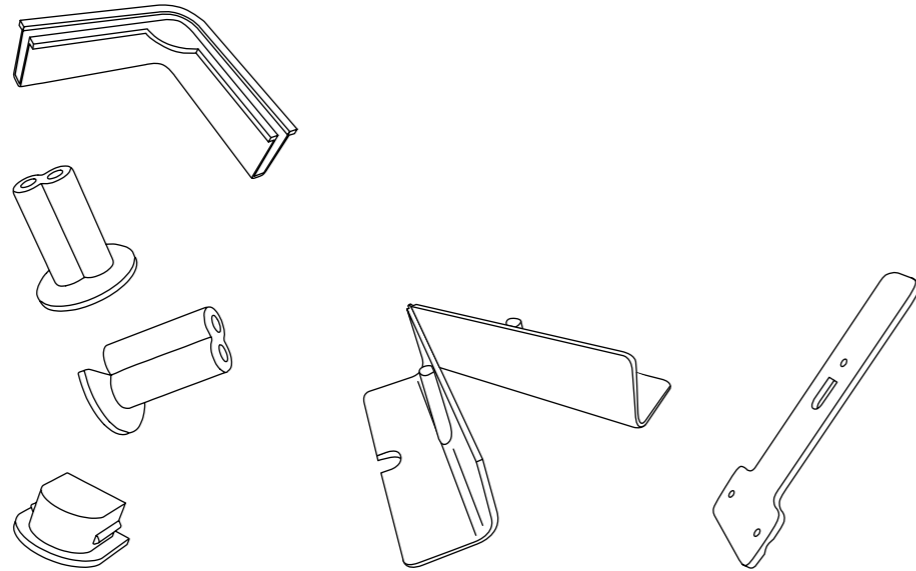

GO VERBINDER GO CONNECTORS

VEBRINDER SET
CONNECTOR SET

SYSTEMVERBINDER FLEX
SYSTEM CONNECTOR FLEX

T-VERBINDER
T-CONNECTOR

Anwendung | Application	Im Lieferumfang der LIGHTBOX Produkte enthalten. Included in the scope of delivery of LIGHTBOX products.	Element zur Verbindung gleich großer Leuchtrahmen in Winkeln bis zu 180°. Connector between lightboxes at an angle of up to 180°	Element zur Verbindung gleich großer Leuchtrahmen in T Form Connector between lightboxes in the shape of T.
B × H × T | W × H × D		29,6 × 47 × 57 mm	255 × 6 × 100 mm
Artikelnummer | Item NO.	#352004	#352011	#352012
Paketinhalt | Package content	6 × Verschlusskappe 2 × Systemverbinder Top 1 × Systemverbinder Step 8 × Print Clip 6 × Cover cap 2 × System connector top 1 × System connector step 8 × Print clip	2 × Systemverbinder Flex 2 × System connector flex	1 × Acrylscheibe 4 × Drehschraube 2 × Bolzen Gegenstück 1 × Acryl sheet 4 × Srew 2 × Bolt counterpart
Gesamtgewicht | Total weight	0,2 kg	0,2 kg	0,1 kg
Preis | Price	4,50 €	17,50 €	35,00 €